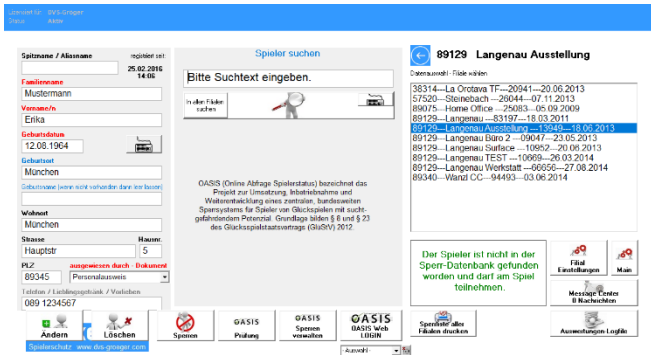

BLOCKEO Main Software – in Ihrem Büro

Die Main-System-Software - zur Verwaltung von Filialen und Filiallizenzen sowie zur Datenpflege der erfassten Spielgäste.

Nur die Mainssoftware ist in der Lage eine Spielersperre einzutragen und Daten zu ändern.

Inclusive Statistikauswertungen

Einlässe Gesamt

Einlässe Stundendurchschnitt / Wochentage