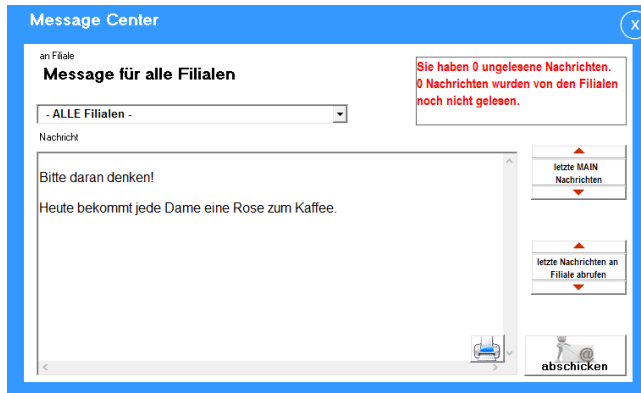

Sperre eintragen

Sperre in OASIS eintragen

Dauer der internen Sperre

unbestimmt

Eine evtl. vorhandene Sperre in der hessischen Sperredatei wird nicht aufgehoben. Aufhebung gilt nur für Firmeninterne-Spernungen.

BLOCKEO Messaging Center – Büro & Filiale

Erweiterte Möglichkeiten

Senden Sie einfach und unkompliziert von Ihrem Büro aus eine Nachricht an eine oder alle Filialen.

Text schreiben und auf abschicken klicken
- FERTIG

Die Nachricht wird dann direkt in der Filiale angezeigt.

Ebenso einfach kann die Filiale, direkt der Zentrale und nur der Zentrale, eine Nachricht schicken.

Auch sind Nachrichten direkt zu einem bestimmten Gast mit nur einem Mausklick möglich.