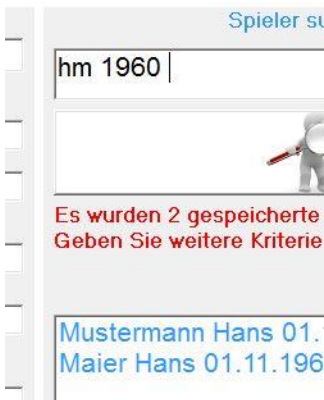

- Schnelle Suche der Daten z.B. mit Initialen, Spitzname etc. Auch Kombinationen und Teileingaben sind möglich.
- Identifikation, optional per USB- oder Netzwerkkamera, Fingerprint-Scanner oder RFID-Chipkarte, Ausweisleser

Individuelle Konfigurationen möglich. Blenden Sie direkt ein Live-Videobild Ihrer CamGuard Videoüberwachung ein oder steuern Sie direkt Ihre Türöffner oder Drehkreuze.

(nicht in Verbindung mit aktivem People Counter)