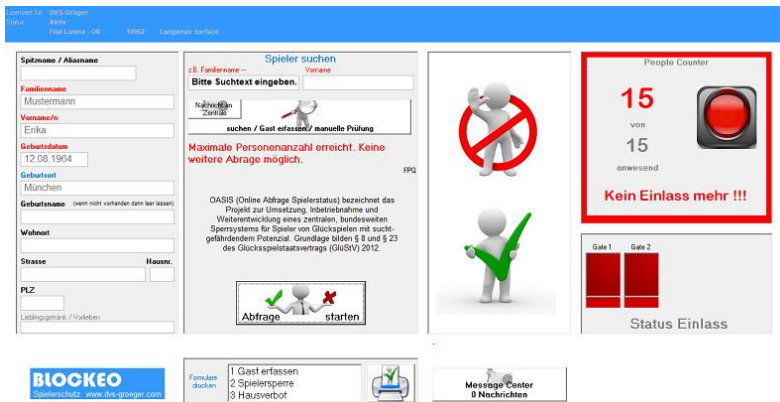

Abfrage starten

Status Einlass

Gate 1 Gate 2 Gate 3

BLOCKEO
Spiele Fingerabdruck löschen

Gast erfassen

Formulare drucken

Spieler-sperre

Message Center
0 Nachrichten

Hauptmerkmale

- Selbstsperrung - Fremdsperrung - landesspezifische Sperrdateien
- Eigene Spielerdatenbank je Unternehmen - Hausverbote
- Spielererkennung per Fingerabdruck, Gesichtserkennung u.a. *
- automatisches Öffnen von Türen, Drehkreuze etc. *

weitere Infos unter
www.dvs-groeger.com

*optionale Hardware erforderlich

BLOCKEO Software – PC an Theke

- Registrieren und/oder Abfragen der Gäste nach Sperrungen und Hausverbote in der internen und externen Datenbank (z.B. OASIS). Abfragen auch ohne Speicherung von Daten jederzeit möglich.

Schnelle und leichte Erfassung von Spielerdaten.

Automatische Abfrage der Spielerdaten mit der hessischen Sperrdatei, OASIS oder OASIS Sportwetten und Überprüfung der internen Unternehmens-Datenbank.

Bitte Finger auf Scanner legen