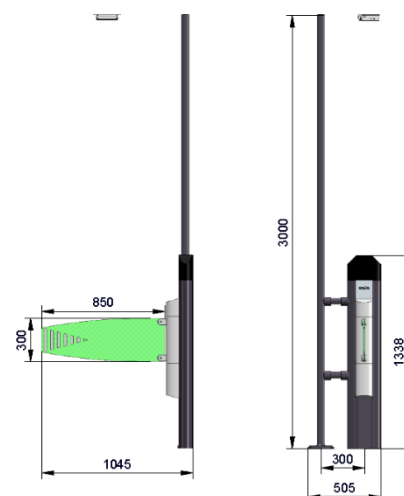

Zubehör eGate

90260	BLOCKEO 1,44 Mini LCD Display Integriert in das eGate. Ausgabe von Status-Meldungen direkt am Gate.	158,--
-------	---	--------

Zutrittskontrolle eGate®

by **WANZI**

Perfekte Harmonie. BLOCKEO und das eGate - System

Beispiel einer CAD – Planung anhand eines Grundrisses und Fotos

Kabelführung von der Decke - Stromzuführungsstandfuss

Spielerschutz

BLOCKEO®

www.dvs-groeger.com

Weitere Produkte

DVS-Gröger

Kiesgräble 6