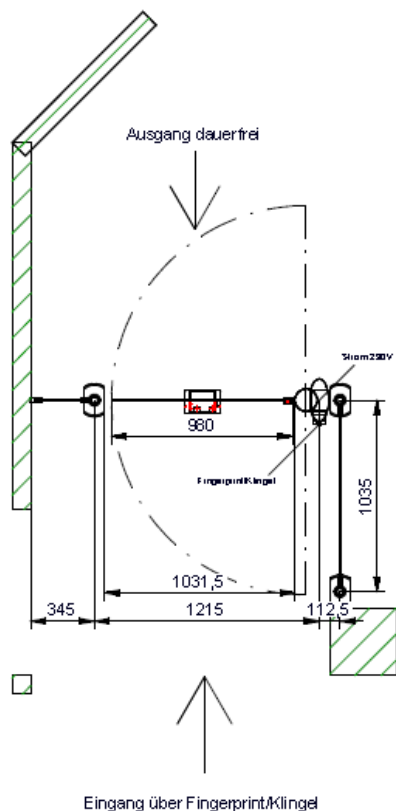

Zutrittskontrolle eGate®

by **WANZI**

Perfekte Harmonie. BLOCKEO und das eGate - System

Beispiel einer CAD – Planung anhand eines Grundrisses und Fotos