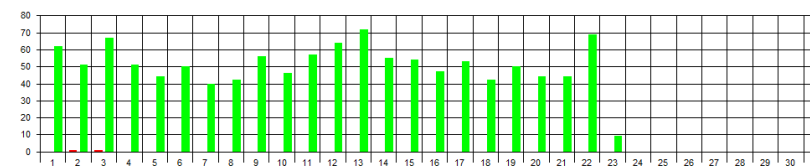

laufender Monat

Monat - 9 / 2014

durchgeführte Prüfungen

Prüfungen Gesamt	Einlässe	Gesperrt
1171	1169	2

Gäste - laufender Monat

eindeutige Gäste	ohne Spernung	mit Spernung	wiederkehrende Gäste
169	167	2	123

BLOCKEO

Spielerschutz www.dvs-groeger.com

Registrierte Gäste in der Filiale

281

Einlass Diagramm / Tagessummen