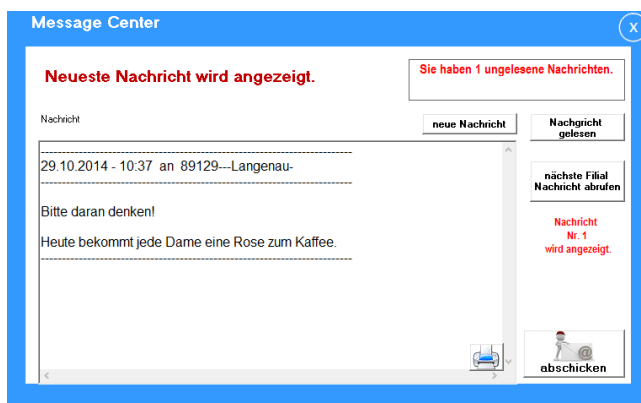

Wochentag Vergleich

bitte Wochentag auswählen

bestimmter Tag im Monat

bitte Datum auswählen

Hausverbot - Spielersperre

Art der Sperre

- keine Sperre
- Hausverbot nur für die Filiale wo registriert
- Generelles Hausverbot in allen Filialen
- Selbstsperre - Firmen Intern
- Fremdsperre - Firmen Intern

Sperre eintragen

Sperre in OASIS eintragen

Dauer der internen Sperre

unbestimmt

Eine evtl. vorhandene Sperre in der hessischen Sperredatei wird nicht aufgehoben. Aufhebung gilt nur für Firmeninterne-Spernungen.

BLOCKEO Messaging Center – Büro & Filiale

Erweiterte Möglichkeiten

Senden Sie einfach und unkompliziert von Ihrem Büro aus eine Nachricht an eine oder alle Filialen.

Text schreiben und auf abschicken klicken
- FERTIG

Die Nachricht wird dann direkt in der Filiale angezeigt.

Ebenso einfach kann die Filiale, direkt der Zentrale und nur der Zentrale, eine Nachricht schicken.

Auch sind Nachrichten direkt zu einem bestimmten Gast mit nur einem Mausklick möglich.