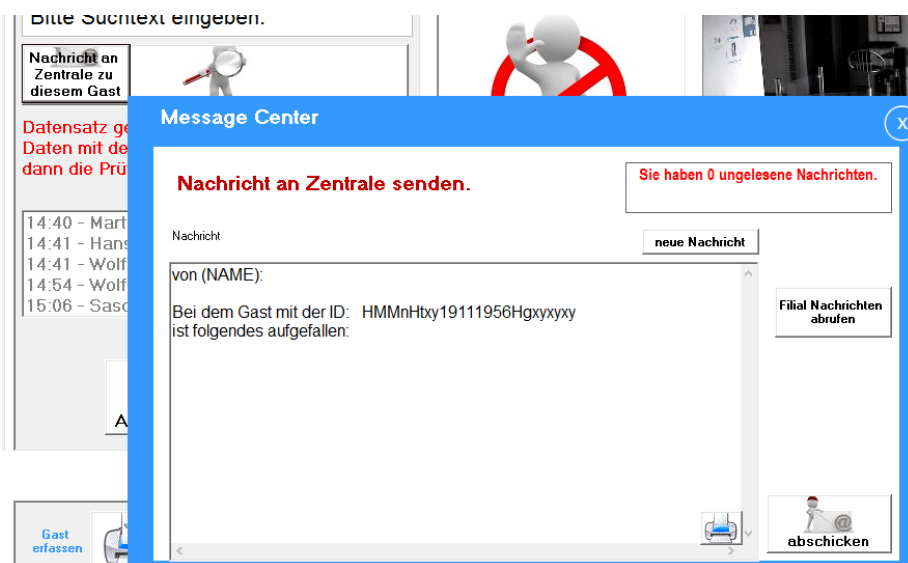

BLOCKEO Messaging Center – Büro & Filiale

Erweiterte Möglichkeiten

Senden Sie einfach und unkompliziert von Ihrem Büro aus eine Nachricht an eine oder alle Filialen.

Text schreiben und auf abschicken klicken
- FERTIG

Die Nachricht wird dann direkt in der Filiale angezeigt.

Ebenso einfach kann die Filiale, direkt der Zentrale und nur der Zentrale, eine Nachricht schicken.

Auch sind Nachrichten direkt zu einem bestimmten Gast mit nur einem Mausklick möglich.