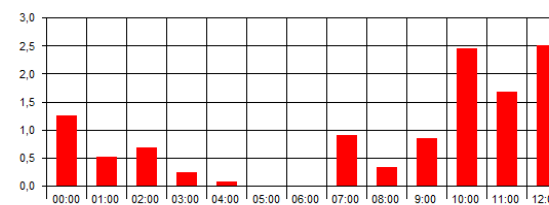

Einlass Diagramm / Stundendurchschnitt

Zeitraum wählen